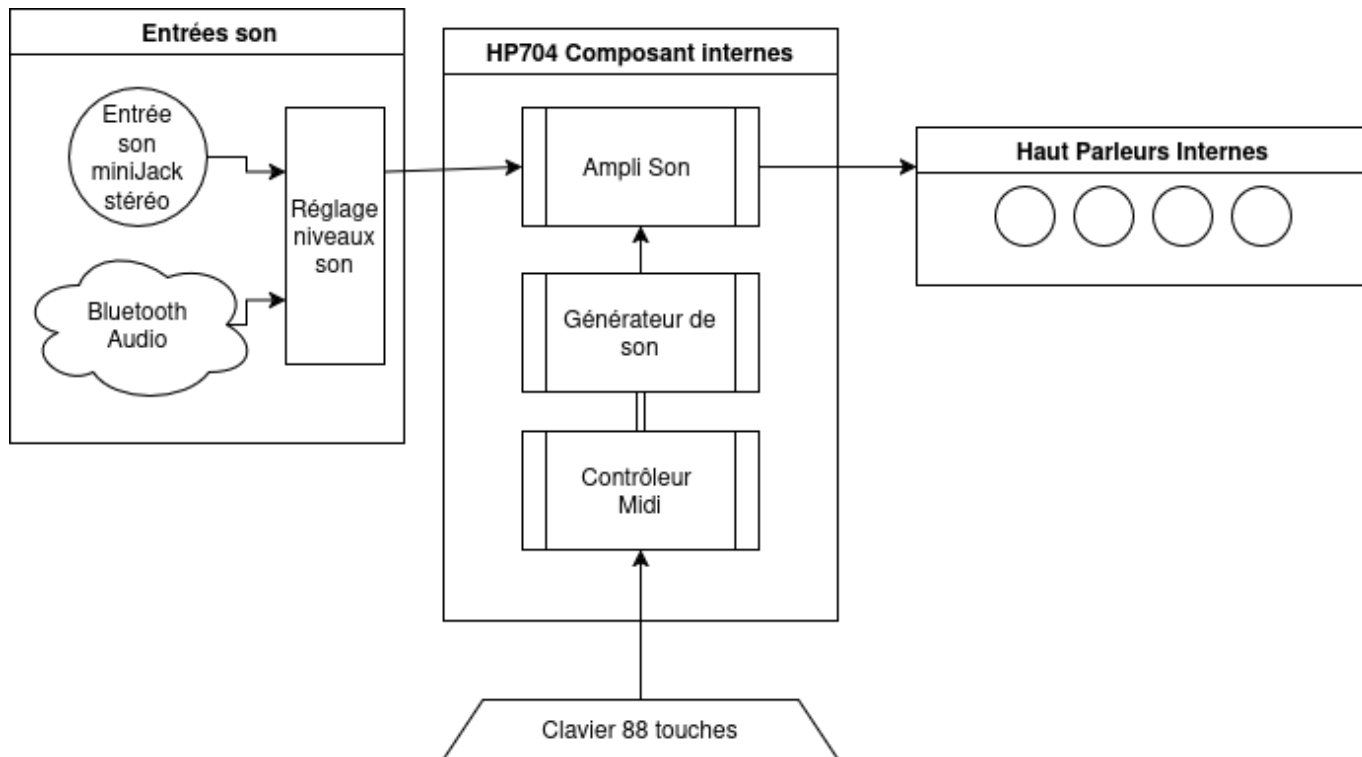

Piano Roland HP704

outil, instrument, électronique

Vous trouverez ici les informations concernant le piano numérique Roland HP 704.

C'est mon instrument principal depuis janvier 2025.

Présentation

Vous trouverez ici [sa présentation sur le site Roland](#).

Utilisation

J'utilise ce piano tous les jours¹⁾ pour jouer des pièces, improviser, et tout autre exercice musical.

Il est placé dans la chambre ce qui permet de faire au moins dix minutes de piano au lever ou coucher et facilite la mémorisation.

C'est avec ce piano que je met au point les [fiches pratiques](#) et expérimente différentes techniques.

Configuration du piano

à ajouter :

- enregistreur midi
- enregistreur audio
- métronome
- entrées/sorties midi :
 - bluetooth,
 - USB
 - connecteur PC,
 - connecteur clé USB
- Sorties son
 - Casques : Jack + minijack
 - Ampli externe : 2 jacks