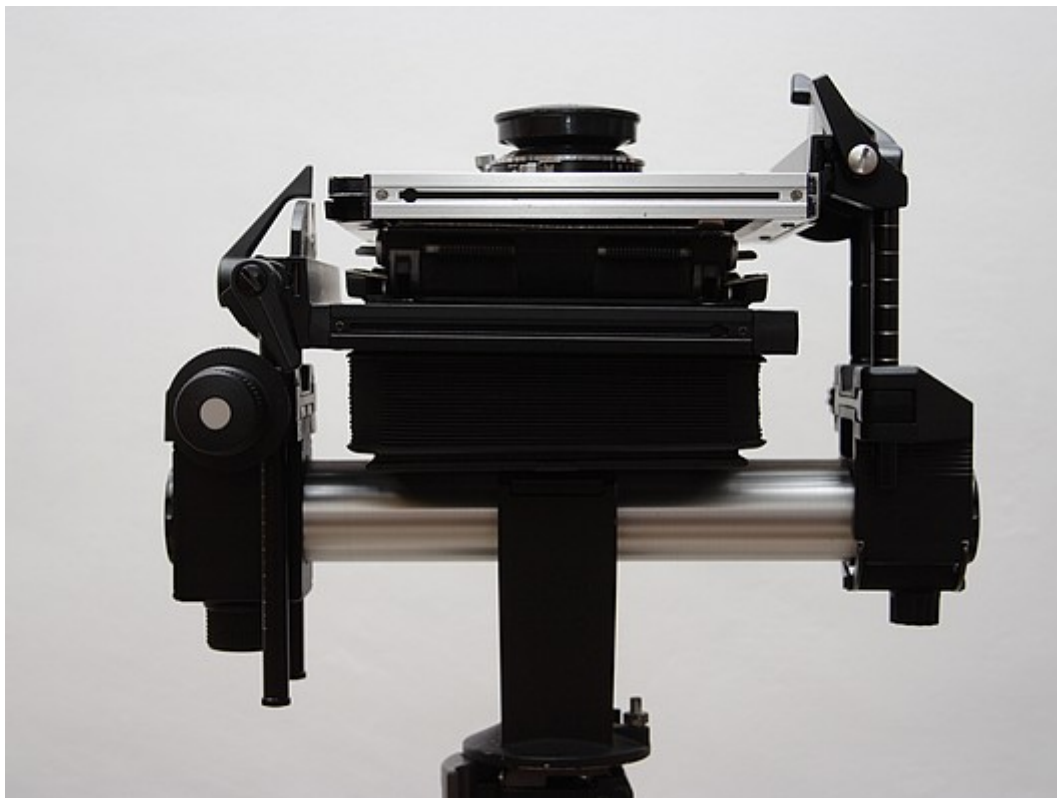

En position repliée pour le transport

C'est une chambre plutôt adaptée à la photo en studio, mais qui peut aussi se déplacer en extérieur. La visée avec le viseur est particulièrement pratique dans la région Nîmoise particulièrement ensoleillée, elle permet de ne pas disparaître sous un drap.

Ce que j'aime : la visée, les possibilités de réglage et de mouvement.

Ce que je n'aime pas : le poids et l'encombrement de l'engin

[Voir la liste des pages de ce dossier](#)

Pages dans ce dossier

B

- [Bronica ETRSI](#)

C

- [Canon EOS 5D](#)
- [Chambre Gaoersi 4x5](#)
- [Chambre MPP MarkVII](#)
- [Chambre Piccolino 4x5 Obscura Camera](#)

F

- [Fuji GSW690 III](#)

H

- [Holga 120 CFN](#)

L

- [Lubitel 2](#)