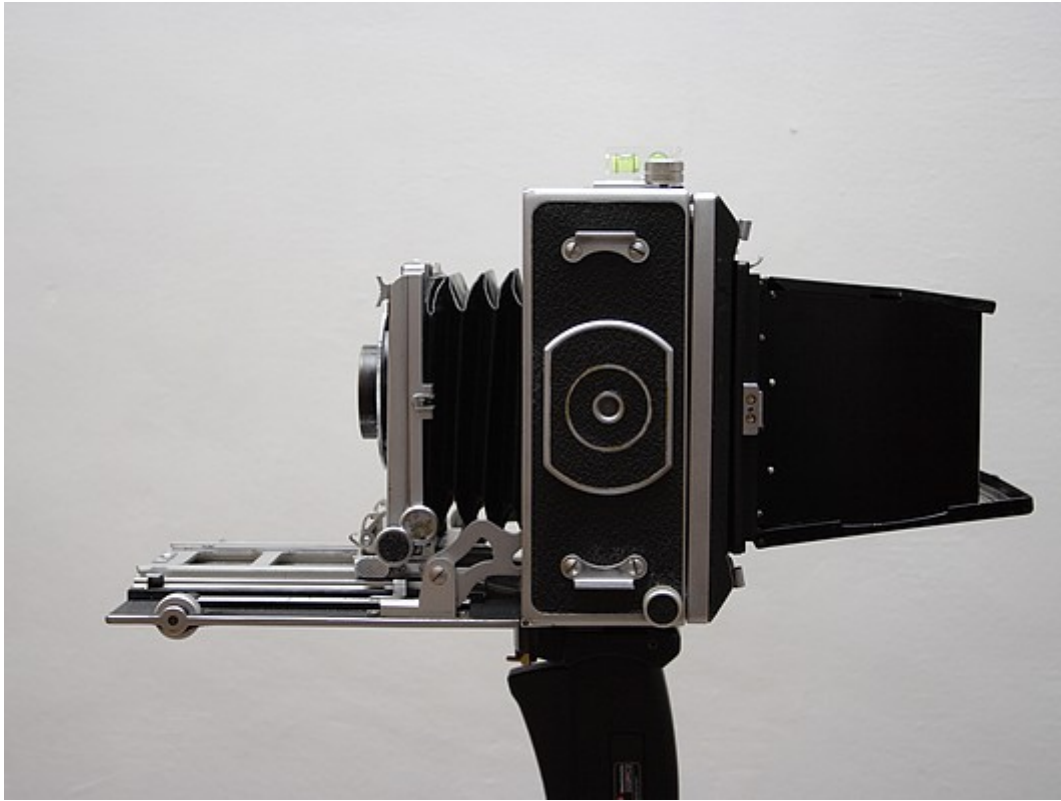

C'est une chambre technique, conçue pour se déplacer en extérieur, elle dispose d'un écrou sur deux faces du boîtier permettant de la fixer sur le pied avec le rail en bas ou latéral à droite.

Son poids est acceptable et la variétés des réglages en fait un bon outil d'apprentissage.

Voici des images de l'engin en position de prise de vue rail en bas :

De trois quart

Du coté gauche montrant l'écrou pour montage rail à droite

Coté dépoli, un petit coté désuet que j'aime bien.

Cette chambre est en bon état. Elle est munie d'un l'objectif Boyer Saphir Color de 135mm , ouverture 4,5 dont l'obturateur mécanique Synchro-Compur nécessite une révision.